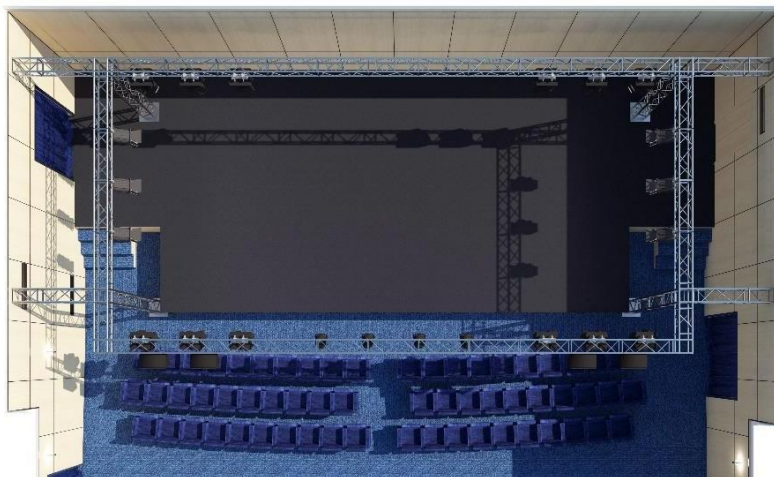

Scheda tecnica – Stradanuova

Spazio scenico

- **Palco:** 11x5 mt h 0,77mt. Tappeo danza nero Rosco 1,6 mm
- **Stutture:** ring americana fisso quadro 30x30. H dal palco 273cm
- **Quinte:** quintatura nera all'italiana
- **Fondale:** nero (passaggio 65cm dietro fondale)
- **Dirette:** 2 dirette civili per lato

Altre dotazioni:

- Videoproiettore Sony VPL-PHZ50 sorgente laser
- Etxender in cat 5 HDMI da VPR a regia
- Cavo HDMI tra VPR e palco
- Schermo screenLine autoportante 3x2 fronte proiezione (4:3)

ATTENZIONE: NON è incluso in dotazione un computer portatile per riprodurre file audio o presentazioni.

Regia

- 1,2x75mt occupata da mixer audio e consolle luci posizionata a fondo sala decentrata 4 mt da centro

Capienza sala

- **218** posti a sedere (poltroncine).

Contatti:

Giovanni Stimamiglio

Telefono 320 0489465